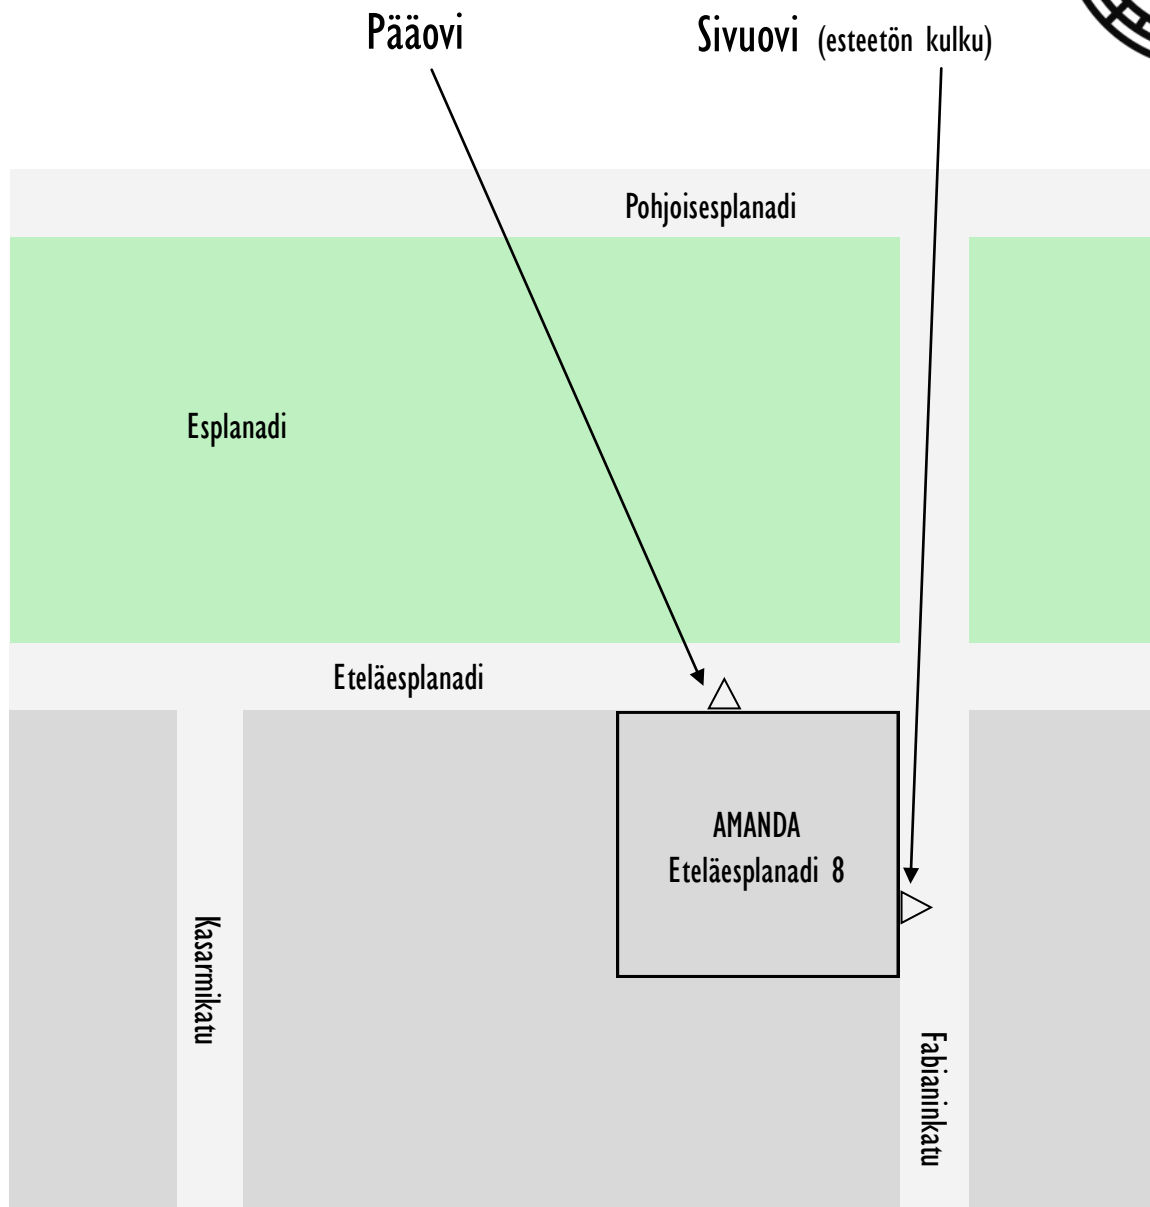

Amanda

Pysäköinti omalla autolla: Esplanadin maksulliset pysäköintipaikat

Julkiset kulkuvälineet: raitiovaunu 2 ja Kaisaniemen metroasema

Kävely: Helsingin rautatieasemalta 0,8 km

Sivuoven käyttö: kysy lisätietoja henkilökunnalta